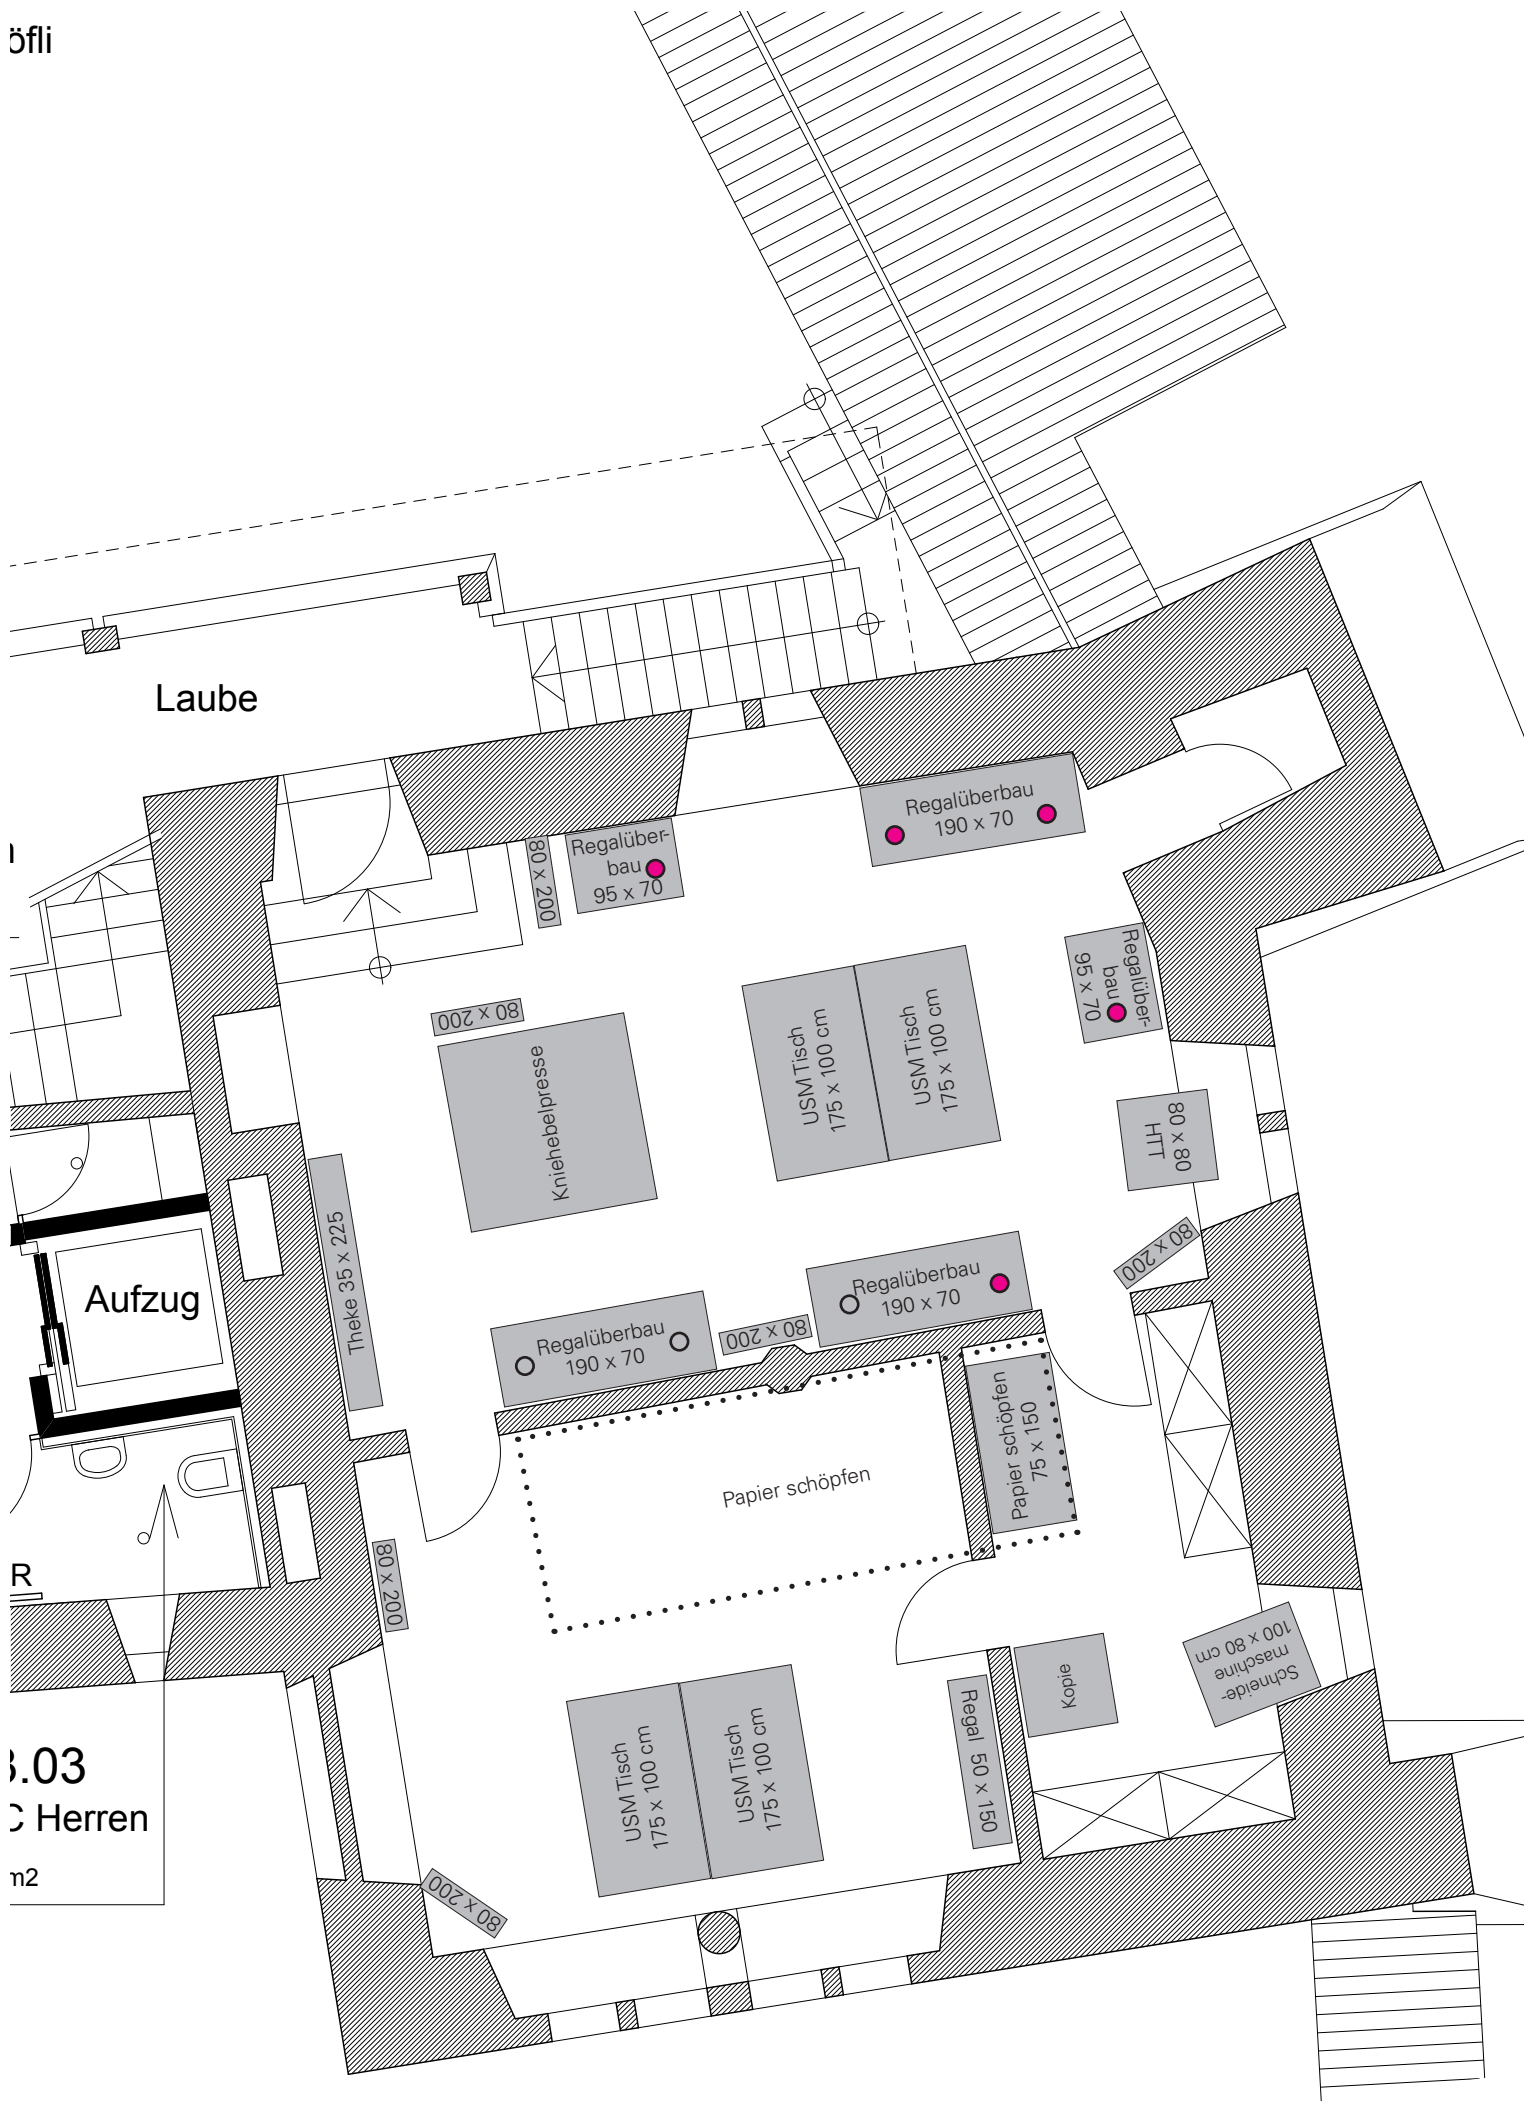

Laube

3.03
Herren
m2